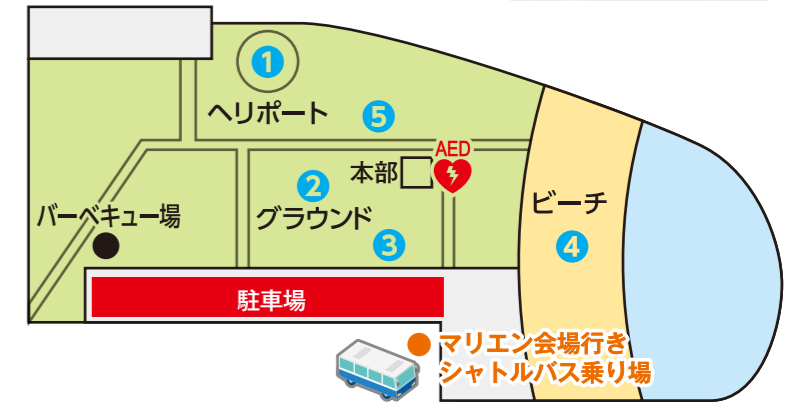

東公園会場

- **8日のみ**
  ①川崎市消防局ヘリコプター・車両展示
  ④はだし運動会 13:30~15:30 **事前応募制**
- **9日のみ**
  ④アクアスロン大会 [同時開催]

- **両日**
  ②サッカー大会 [同時開催]
  ③首都圏臨海防災センター車両展示等
  ④わかめとSDGs
  ⑤シーサイドドッグラン **有料**
  (ドリンク・物販)