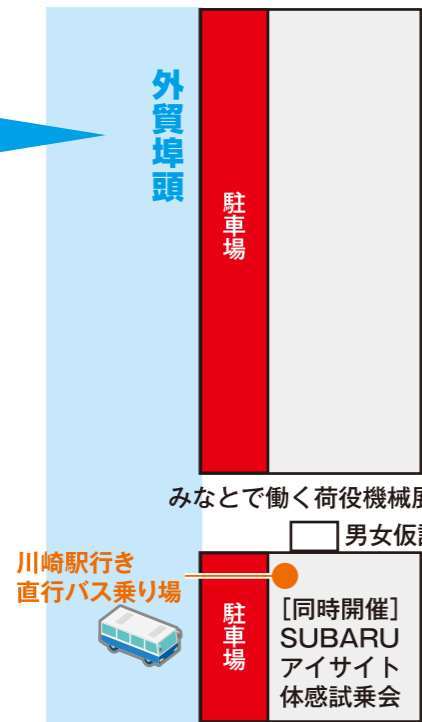

イベント情報 & スケジュール

外貨埠頭

海上自衛隊掃海艇「えのしま」公開

8日 13:00 ~ 15:30 (受付開始 12:30~)
9日 11:00 ~ 15:15 (受付開始 10:30~)

お問合せ 045-662-9476 (自衛隊神奈川地方協力本部募集課)

みなとで働く荷役機械展示

100トントラッククレーン、フォークリフトなど、みなとで働くさまざまな車両を展示！大きくてかっこいい荷役機械を近くで体感しよう！

防災浮桟橋

川崎港クルーズ

8日 10:00 受付 13:00 受付
9日 10:00 受付 13:00 受付

川崎マリエン会場

- A** ●川崎清港会 ●かわさきベトナム留学生支援会
- B** ●臨港消防署 ●臨港警察署 ●ボトルシップ工作教室 ●ボトルインアート教室
- D** ●マリエン本舗 ●海上保安署 ●京浜港湾事務所 ●超電導リニアコーナー ●移動水族館
- E** **業務棟 1F**
●抹茶クイズでお菓子をゲット!
※数量限定