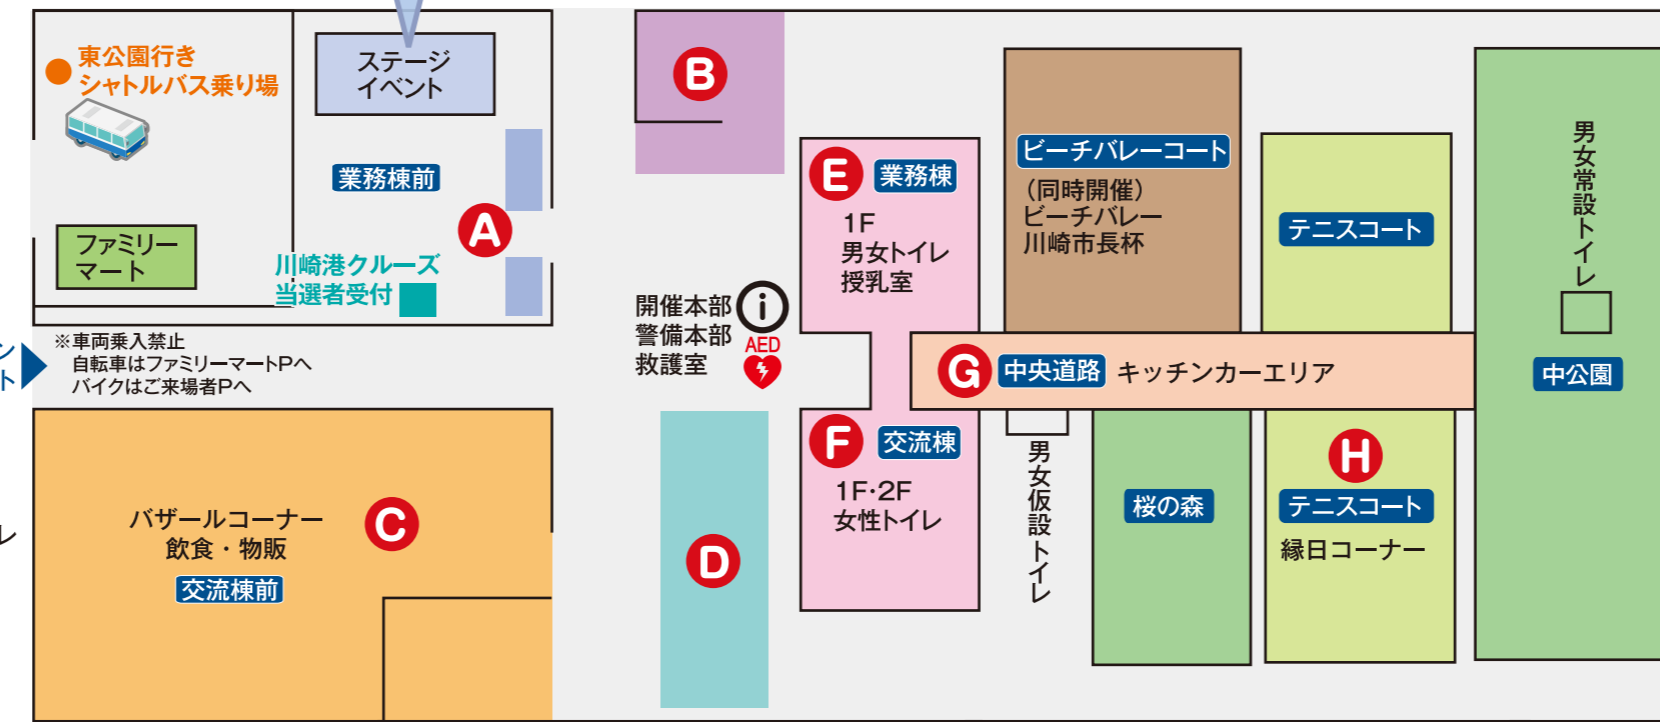

防災浮桟橋

川崎港クルーズ

8日 10:00 受付 13:00 受付
9日 10:00 受付 13:00 受付

川崎マリエン会場

- A** ●川崎清港会 ●かわさきベトナム留学生支援会
- B** ●臨港消防署 ●臨港警察署 ●ボトルシップ工作教室 ●ボトルインアート教室
- D** ●マリエン本舗 ●海上保安署 ●京浜港湾事務所 ●超電導リニアコーナー ●移動水族館
- E** **業務棟 1F**
●抹茶クイズでお菓子をゲット!
※数量限定

ステージイベントタイムスケジュール

時間	10時	11時	12時	13時	14時	15時	16時
8日	10:00 川崎市消防音楽隊 オープニング演奏	10:20 オープニングセレモニー	12:00 かわさき鬼滅KIDS グローバルステージ		14:00 安本美緒 (シンガーソングライター) Neontera (バンド)		
9日		10:30 サクソフォン四重奏 Adam	11:30 キャラクターとじゃんけん大会	12:00 かわさき鬼滅KIDS グローバルステージ	13:50 サクソフォン四重奏 Adam	14:00 ジャムスタンマジック (アコースティックバンド) 滞(ギター弾き語り) 待良(シンガーソングライター)	15:45

東公園会場

- 8日のみ**
①川崎市消防局ヘリコプター・車両展示
④はだし運動会 13:30~15:30 **事前応募制**
- 9日のみ**
④アクアスロン大会 [同時開催]

- 両日**
②サッカー大会 [同時開催]
③首都圏臨海防災センター車両展示等
④わかめとSDGs
⑤シーサイドドッグラン **有料**
(ドリンク・物販)

川崎駅行き直行バス

出発	11:00	11:18	11:42	12:06	13:06	13:30	13:54	14:13	14:28	14:42	14:55	15:08	15:21	15:34	15:50	15:58	16:10	16:22	16:34	16:48	17:15	17:42
----	-------	-------	-------	-------	-------	-------	-------	-------	-------	-------	-------	-------	-------	-------	-------	-------	-------	-------	-------	-------	-------	-------

シャトルバス

マリエン⇄東公園
マリエン行、東公園行
いずれも同じ発車時間です
10:50 11:05 11:20
13:40 13:55 14:10
14:25
※マリエン会場側は、ファミリー
マート駐車場発着です

中央通路

キッチンカーエリア

- PIKNIK ケバブ チキンケバブサンド ロングポテト
- Baran オムライス クレープ
- すだ屋 富士宮焼きそば 鎌倉ハム ソーセージ
- COCONUTTREE ハワイアンローカルフード オリジナルドリンク